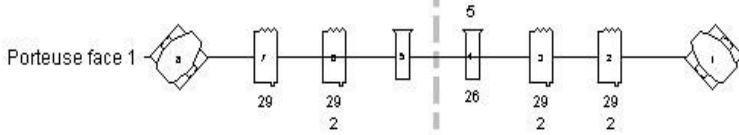

Porteuse Gradin

- LYRE Profile Chauvet Pro 350W Maverick S Profile
- Fresnel Chauvet Pro Ovation F-415
- Découpes Chauvet Pro Ovation E-2FC
- PAR Led Chauvet Pro Colorado 1 Solo
- PAR LED 6w RGBWA(Uv)