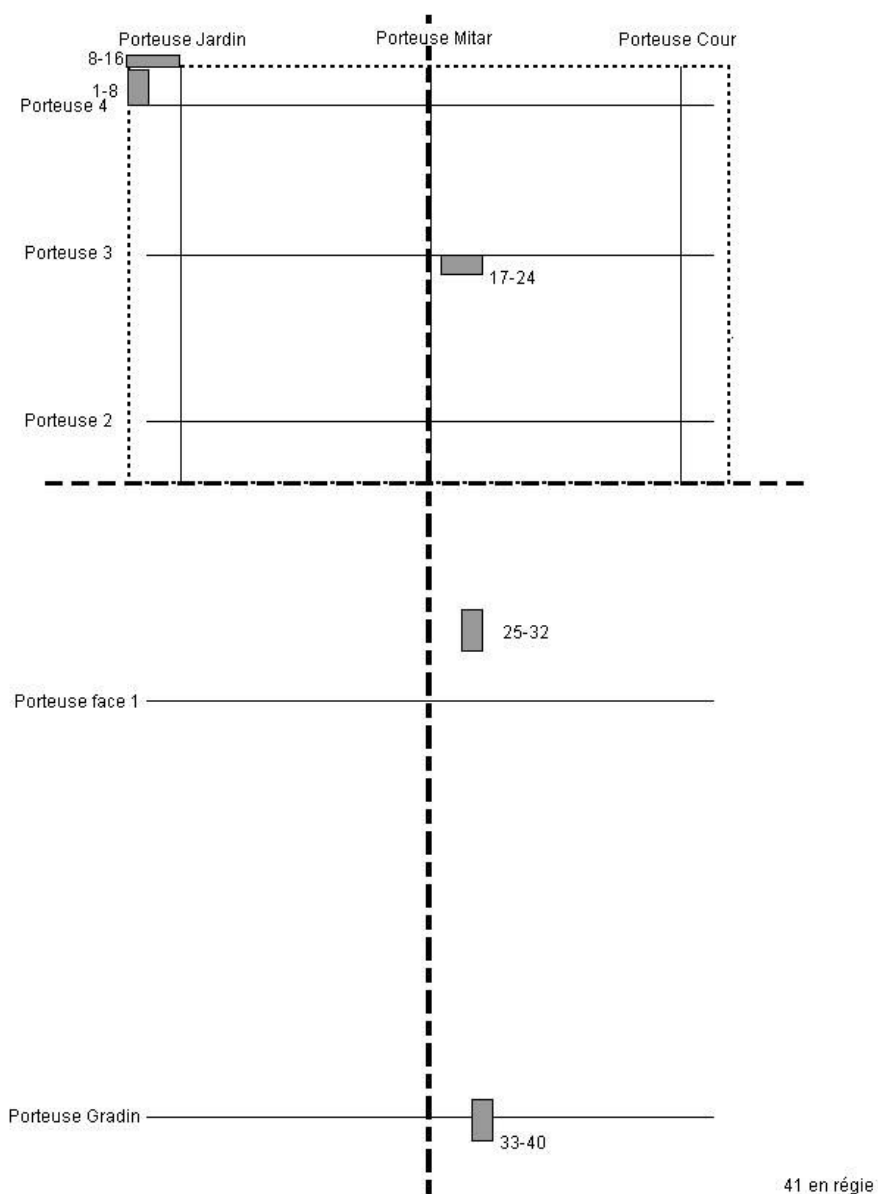

Plan du grill:

18 circuits 2,3kw Réseau DMX 5pts
41 ligne répartis dans 5 boîtiers (plan ci-dessous)
ligne 41 en régie pour une éventuelle poursuite