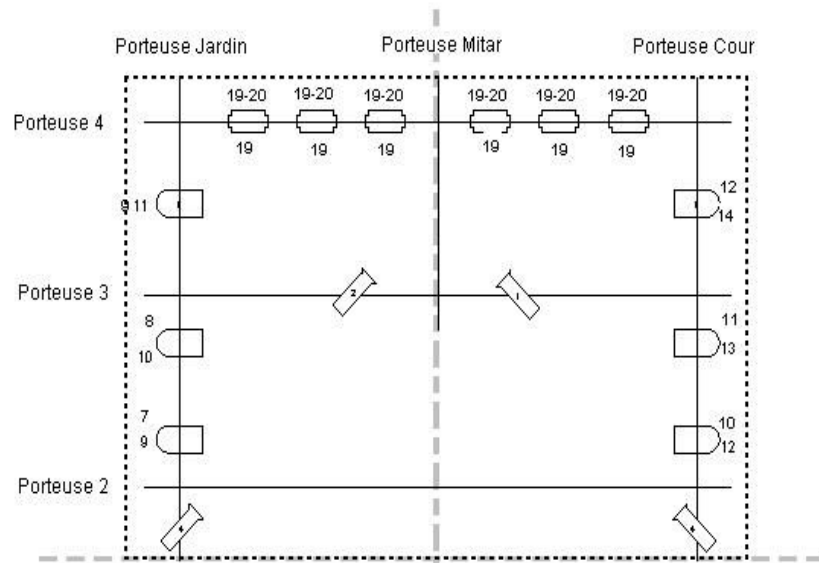

Fiche technique

Salle : Gradins 100 places. Régie ouverte en haut du gradin à cour.

Éclairage de salle manipulable depuis la régie mais non gradué.

Loge avec miroir et point d'eau accessible depuis le lointain du plateau.

Plateau : 7,20m x 5,15m
Hauteur sous perche : 3,80m
Sol plat, tapis de danse noir.

Grill : (vous pouvez indiquer le nombre de tubes ainsi que leurs dimensions)

Draperie : Pendrillonnage mobile, à l'allemande ou à l'italienne : 3 rues mobiles. 4ème rue fixe devant rideau de fond.

6 x Découpes Chauvet Pro Ovation E-2FC

6 x PAR Led Chauvet Pro Colorado 1 Solo

6 x PAR Led Generiques RGBWAUV 6 canaux (programmable en 8 avec fonction strobo)

Les projecteurs sont équipés d'élingues.

Plan du grill:

18 circuits 2,3kw Réseau DMX 5pts
41 ligne répartis dans 5 boîtiers (plan ci-dessous)
ligne 41 en régie pour une éventuelle poursuite

Porteuse Gradin

-  LYRE Profile Chauvet Pro 350W Maverick S Profile
-  Fresnel Chauvet Pro Ovation F-415
-  Découpes Chauvet Pro Ovation E-2FC
-  PAR Led Chauvet Pro Colorado 1 Solo
-  PAR LED 6w RGBWA(Uv)