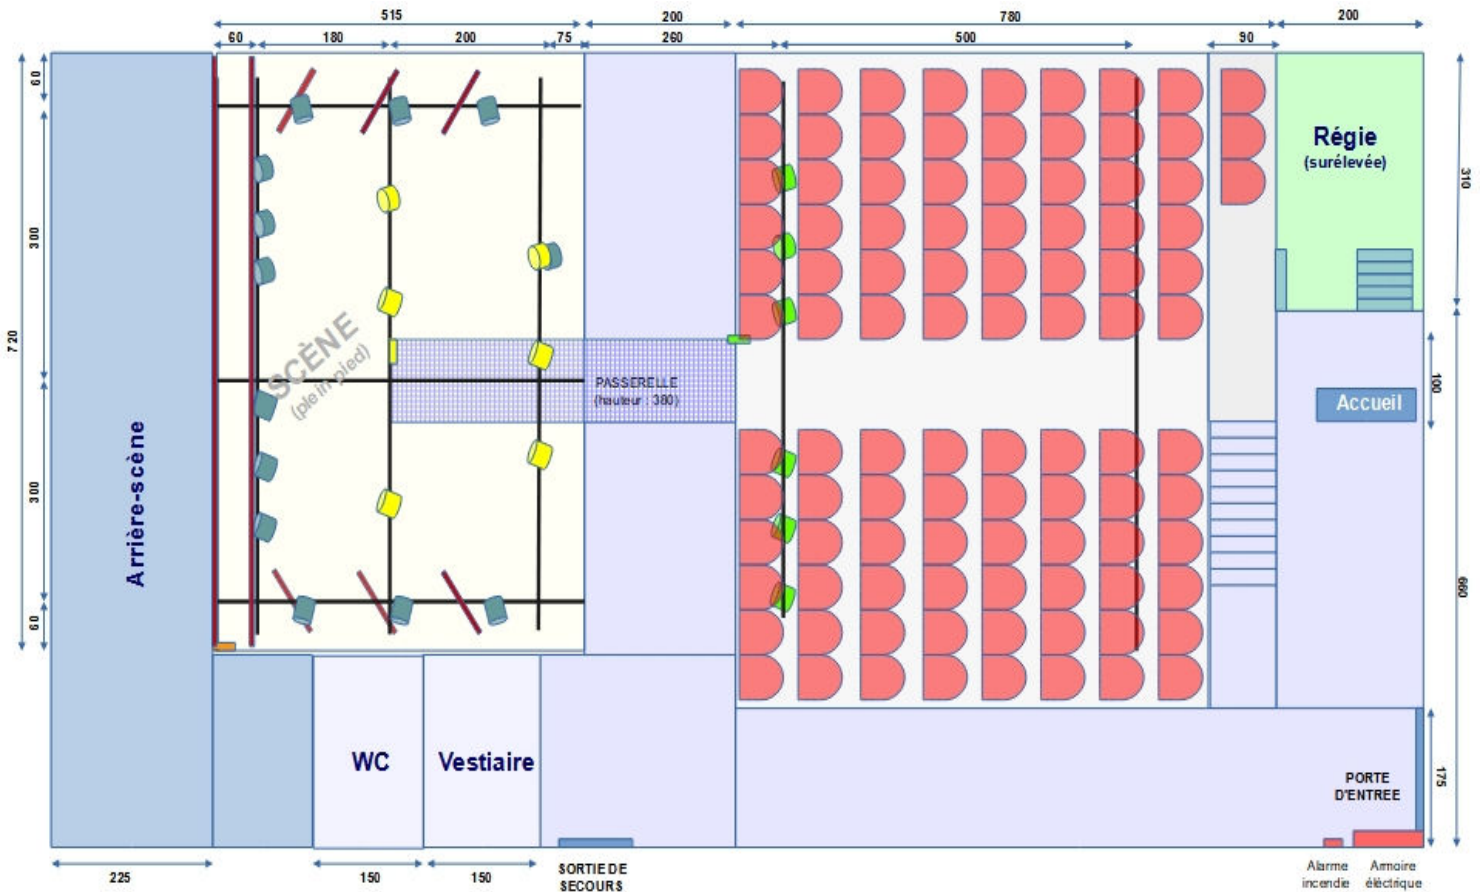

Fiche technique

Salle : Gradins 100 places. Régie ouverte en haut du gradin à cour.

Éclairage de salle manipulable depuis la régie mais non gradué.

Loge avec miroir et point d'eau accessible depuis le lointain du plateau.

Plateau : 7,20m x 5,15m
Hauteur sous perche : 3,80m
Sol plat, tapis de danse noir.

Grill : (vous pouvez indiquer le nombre de tubes ainsi que leurs dimensions)

Draperie : Pendrillonnage mobile, à l'allemande ou à l'italienne : 3 rues mobiles. 4ème rue fixe devant rideau de fond.

6 x Découpes Chauvet Pro Ovation E-2FC

6 x PAR Led Chauvet Pro Colorado 1 Solo

6 x PAR Led Generiques RGBWAUV 6 canaux (programmable en 8 avec fonction strobo)

Les projecteurs sont équipés d'élingues.

Plan du grill:

18 circuits 2,3kw Réseau DMX 5pts
41 ligne répartis dans 5 boîtiers (plan ci-dessous)
ligne 41 en régie pour une éventuelle poursuite

Porteuse Gradin

-  LYRE Profile Chauvet Pro 350W Maverick S Profile
-  Fresnel Chauvet Pro Ovation F-415
-  Découpes Chauvet Pro Ovation E-2FC
-  PAR Led Chauvet Pro Colorado 1 Solo
-  PAR LED 6w RGBWA(Uv)